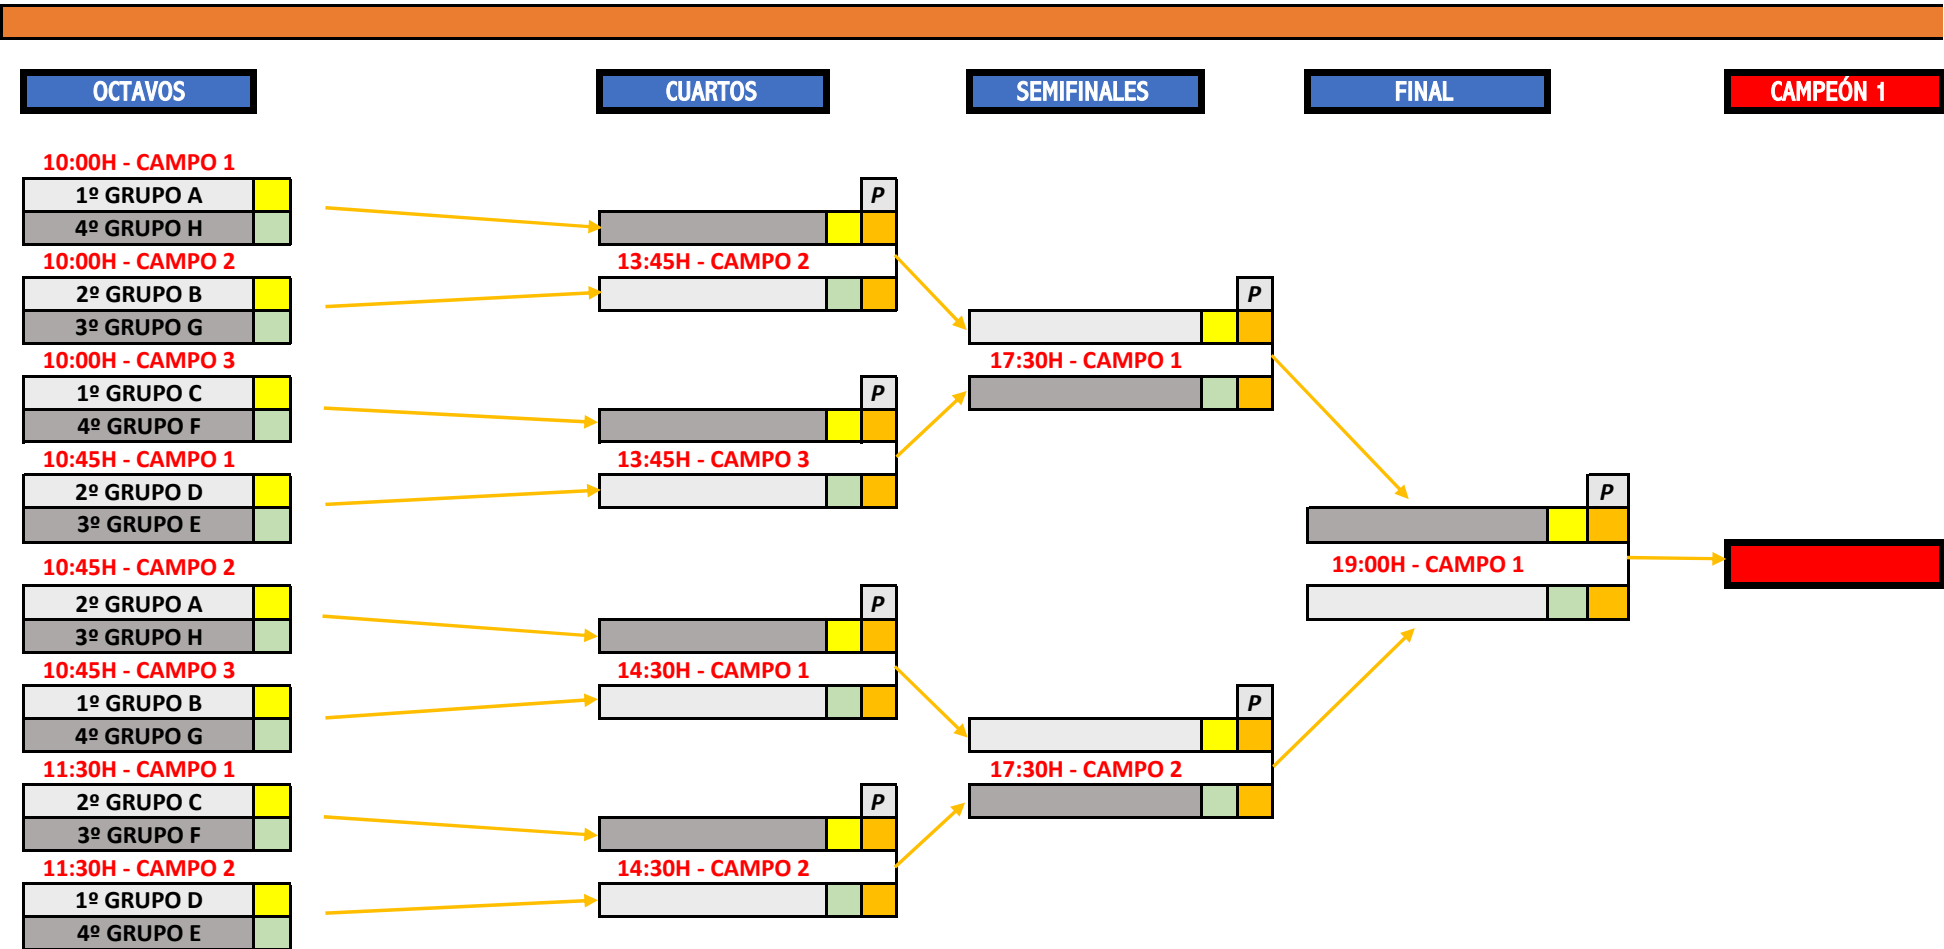

FASE FINAL 1